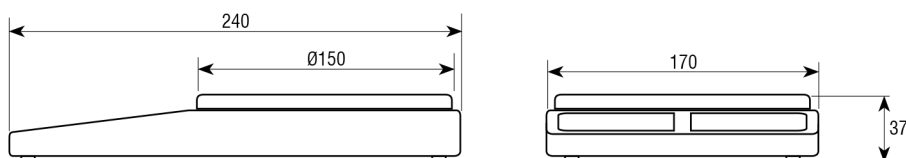

Balanza de precisión

CARACTERÍSTICAS:

- Capacidades de 500 g y 5000 g.
- Calibración externa.
- Carcasa robusta en ABS.
- Dispone de pies anti deslizantes en la base para una perfecta fijación.
- Unidades de peso: g, oz.
- Temperatura de funcionamiento: +5°C+35°C.
- Alimentación con 4 pilas tipo AA de 1'5V incluidas.
- Cargador de 220V (opcional).
- Desconexión automática.

Dimensiones (mm)

Capacidad (g)	Fracción (g)	Dimensiones del plato (mm)	Dimensiones embalaje (mm)	Peso embalaje (kg)
500	0,1	Ø150	273x204x58	0,590
5000	1	Ø150	273x204x58	0,590

Certificaciones	
ENAC	
Código #	
900039	
900039	